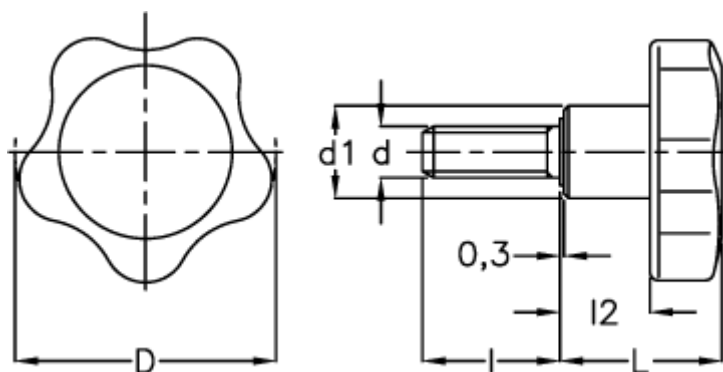

Varenummer: 2302166365
Beskrivelse: E+G Stjernegreb i termoplast
VC.692/40 p-M8x35

Mål

D	= 40
d1	= 15
d 6g	= M8
l	= 35
L	= 26
l2	= 14